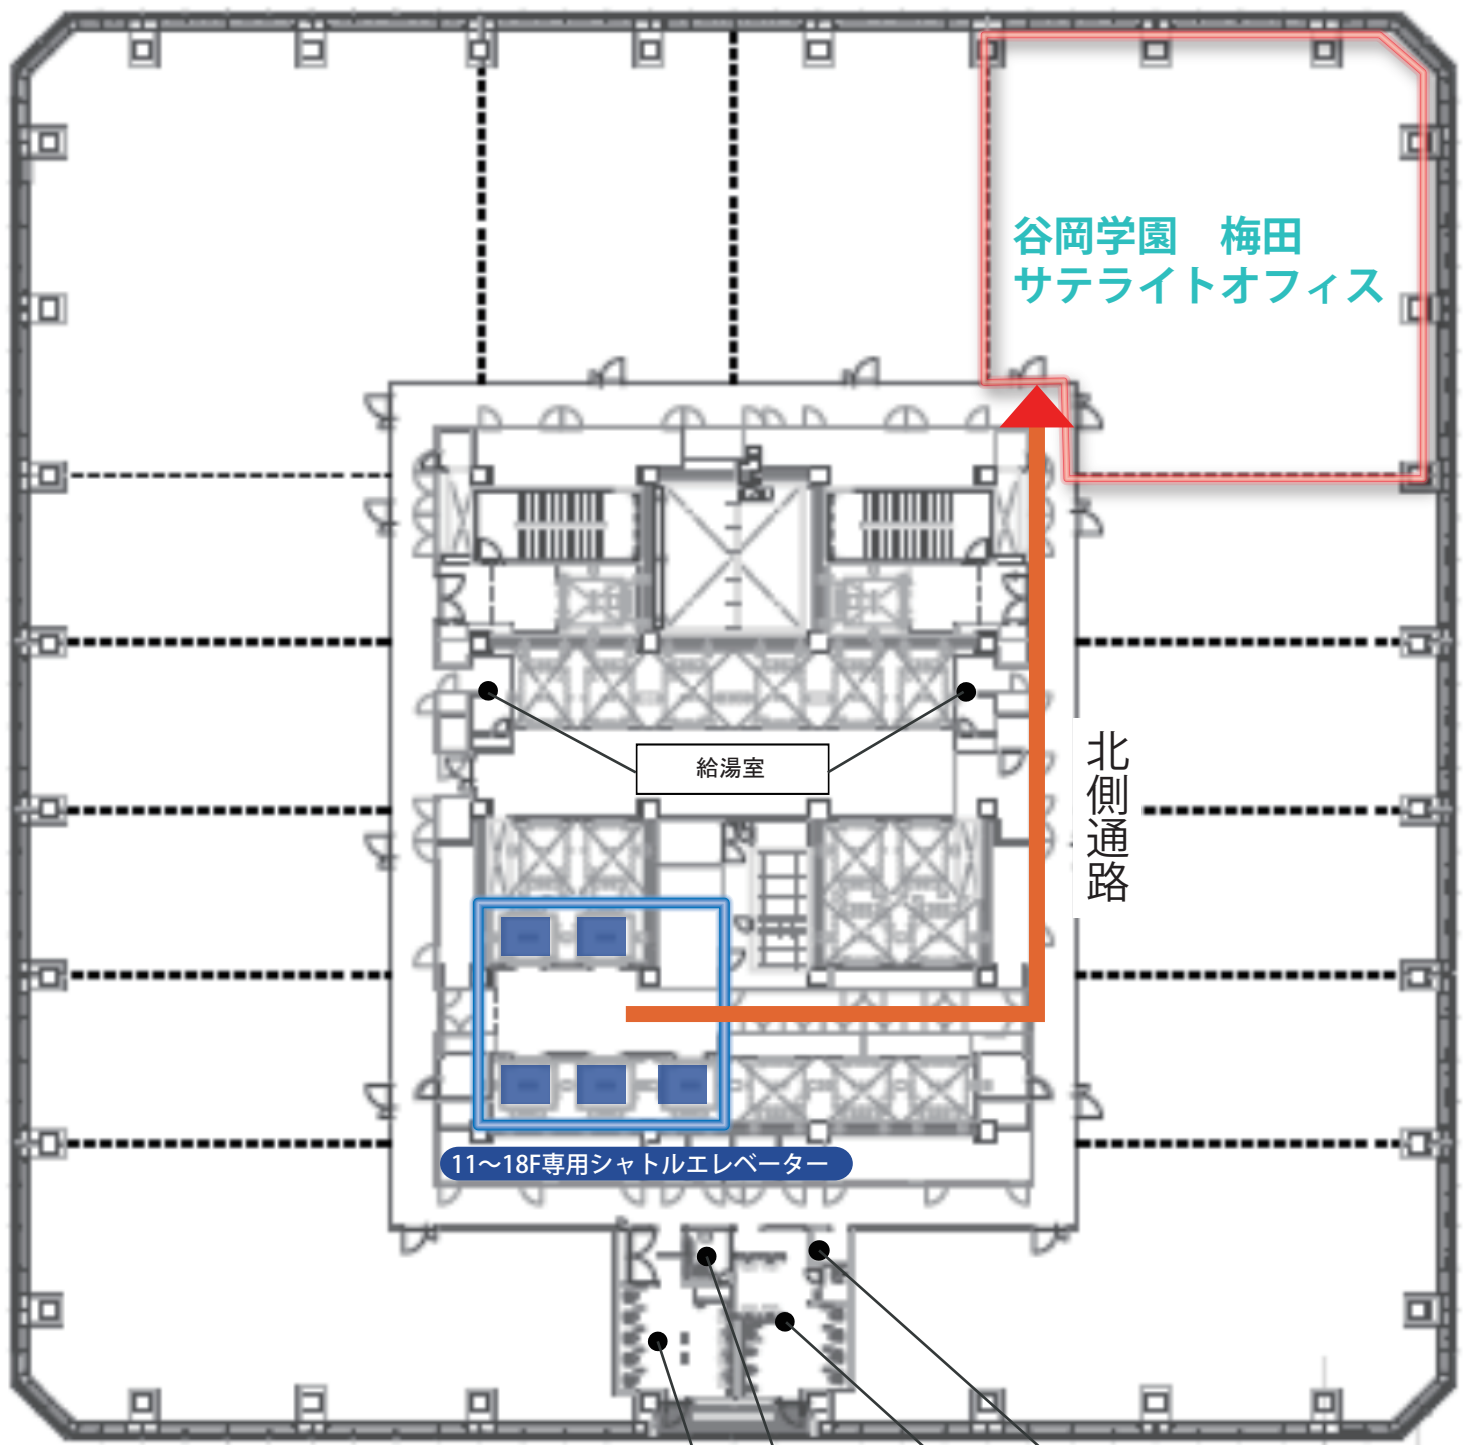

グランフロント大阪 16F

16F エレベーターから北側通路へ出て、
左に曲がり直進した突きあたりが
谷岡学園 梅田 サテライトオフィス

自動販売機

多目的トイレ

男性トイレ

女性トイレ